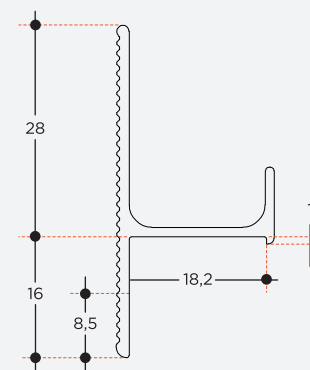

3220

Maniglia in Alluminio
/Aluminium handle

Specifiche tecniche

Technical sheet

Lunghezza <i>/Length</i>	Numerose lunghezze disponibili
Larghezza <i>/Width</i>	18,2 mm
Altezza <i>/Height</i>	44 mm

Finiture

Finishes

Verniciato a polveri <i>/Powder painted</i>	cod.
Anodizzato <i>/Anodized</i>	cod.

Esclusiva in

Available for

...