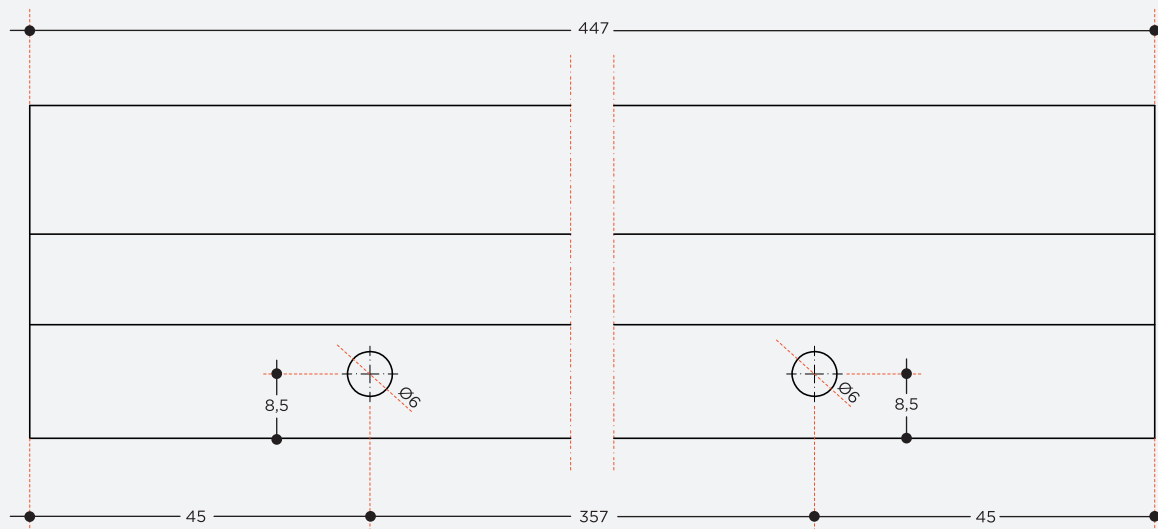

3220

Maniglia in Alluminio
/Aluminium handle

Specifiche tecniche

Technical sheet

Lunghezza <i>/Length</i>	Numerose lunghezze disponibili
Larghezza <i>/Width</i>	18,2 mm
Altezza <i>/Height</i>	44 mm

Finiture

Finishes

Verniciato a polveri <i>/Powder painted</i>	cod.
Anodizzato <i>/Anodized</i>	cod.

Esclusiva in

Available for

...