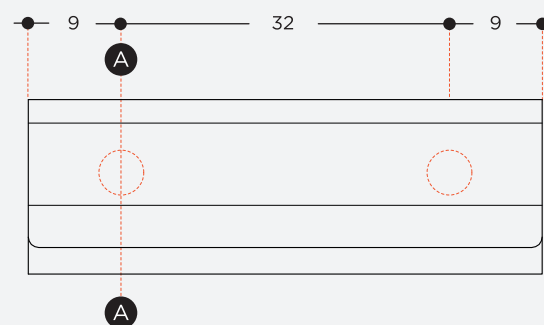

3203

Maniglia in Alluminio
/Aluminium handle

Specifiche tecniche

Technical sheet

Lunghezza <i>/Lenght</i>	50 mm
Larghezza <i>/Width</i>	40 mm
Altezza <i>/Height</i>	16 mm

SEZIONE A-A
/SECTION

Finiture

Finishes