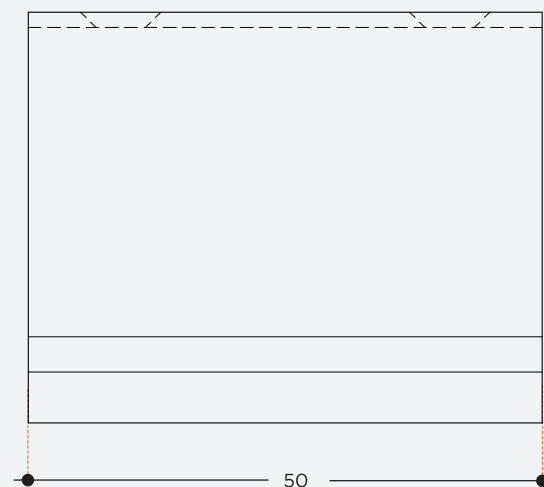

3203

Maniglia in Alluminio
/Aluminium handle

Specifiche tecniche

Technical sheet

Lunghezza <i>/Lenght</i>	50 mm
Larghezza <i>/Width</i>	40 mm
Altezza <i>/Height</i>	16 mm

SEZIONE A-A
/SECTION

Finiture

Finishes