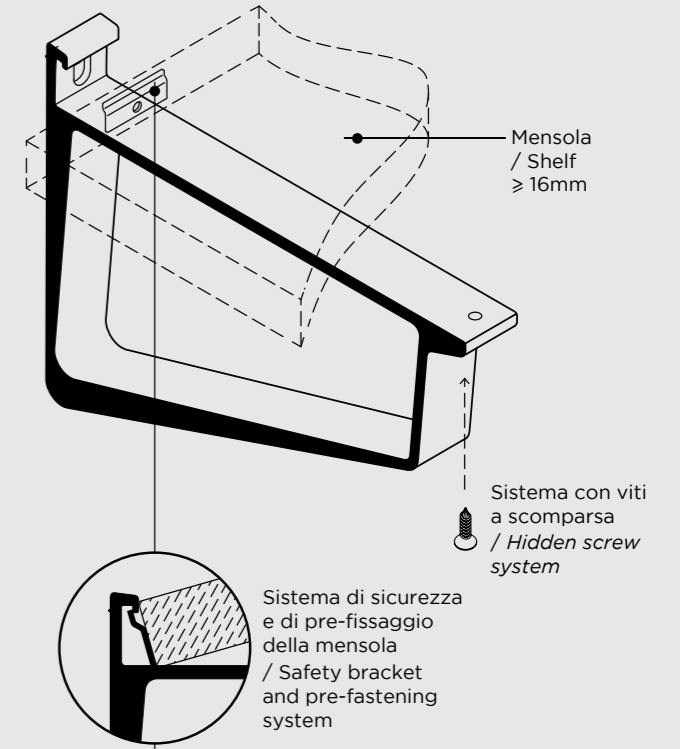

# REGGI MENSOLA

/Shelf holder

Design minimale  
Minimal design /

Leggero e resistente  
Lightweight and strong /

Semplicità di montaggio  
Easy assembly /

Sistema anti-sganciamento  
Anti-release system /

Disponibile in diverse finiture  
Available in different finishes /

PIRO è il nuovo reggimensola in alluminio estruso targato Eureka. Le linee essenziali, ispirate dalle forme della natura, rendono questo articolo un complemento moderno, trasversale per tutti gli spazi. Lo studio del prodotto permette di utilizzare mensole di più spessori grazie alla staffa di bloccaggio traslabile.

Partendo dalla ricerca del prodotto passando alla progettazione, fino alla produzione, PIRO è un progetto totalmente Made in Italy marchiato Eureka.

PIRO is the new extruded aluminum shelf support by Eureka. The essential lines, inspired by the shapes of nature, make this article a modern complement, suitable for all spaces. The study of the product allows you to use shelves of different thicknesses thanks to the shifting locking bracket.

# PIRO

SCHEDA TECNICA  
TECHNICAL SHEET

**SPECIFICHE TECNICHE  
/ TECHNICAL SPECS**

Portata / Capacity	<b>15 kg</b> (per coppia/ per couple)
Profondità mensola max / Max shelf depth	<b>300 mm</b>
Lunghezza mensola max / Max shelf length	<b>900 mm</b>
Spessore mensola minimo / Minimum shelf thickness	<b>16 mm</b>