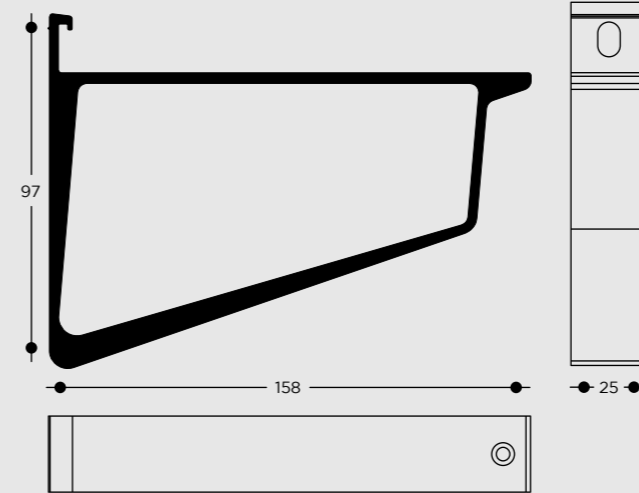

**SPECIFICHE TECNICHE
/ TECHNICAL SPECS**

Portata / Capacity	15 kg (per coppia/ per couple)
Profondità mensola max / Max shelf depth	300 mm
Lunghezza mensola max / Max shelf length	900 mm
Spessore mensola minimo / Minimum shelf thickness	16 mm

**FINITURE
/ FINISHES**

Verniciato a polveri / Powder painted
Verniciato a liquido / Liquid coated