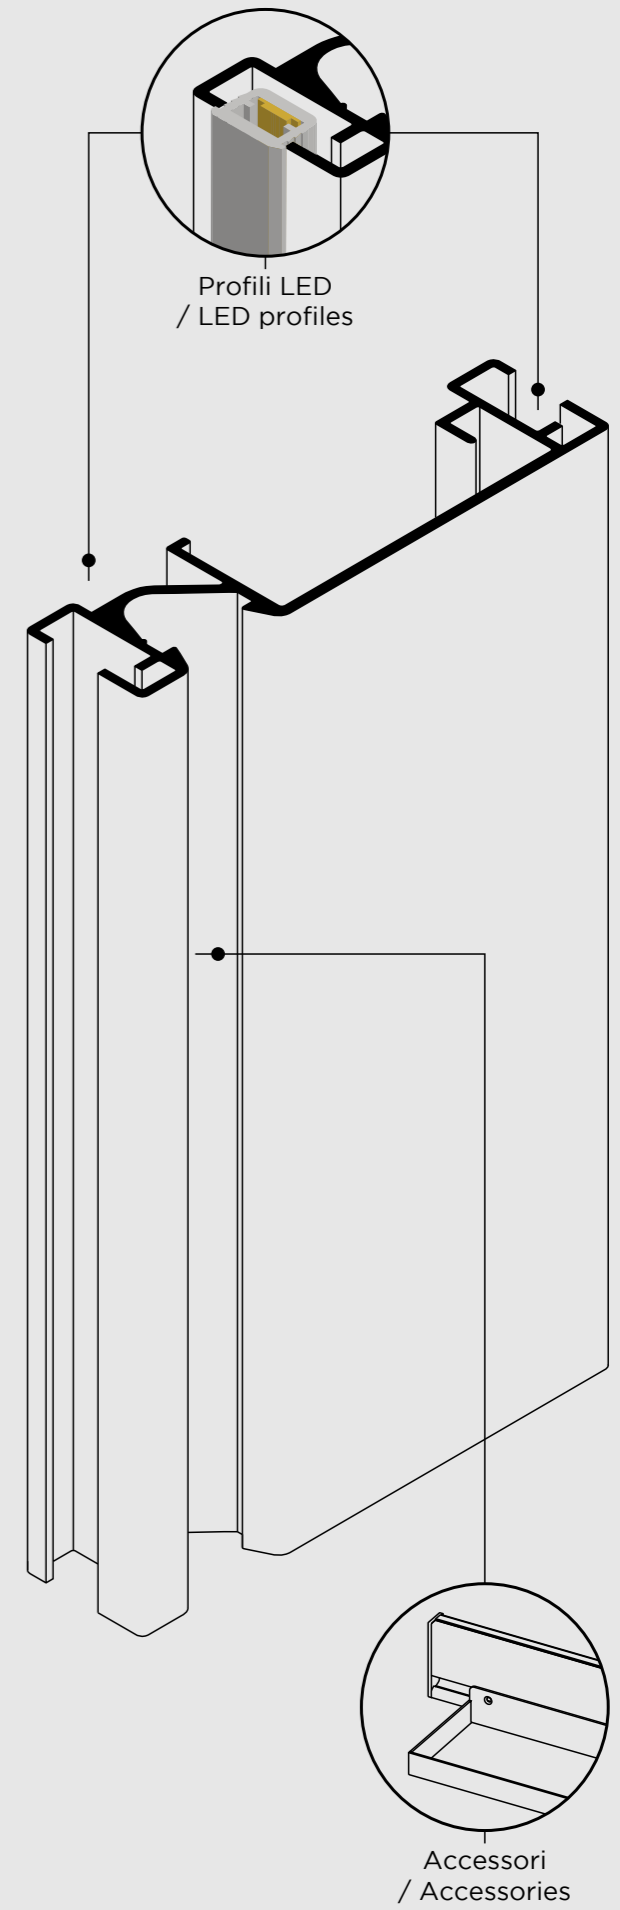

ALBA

SCHEDA TECNICA
TECHNICAL SHEET

**FINITURE
/ FINISHES**

Verniciato a polveri
/ Powder painted

Verniciato a liquido
/ Liquid coated

STAFFA DI FISSAGGIO A MURO / WALL MOUNTING BRACKET

cod. 924A2

- Sistema di fissaggio con regolazione a croce
- Regolazione orizzontale sulla barra
- /
- Fixing system with cross adjustment
- Horizontal adjustment on the bar

POMOLO / KNOB

cod. 924A3

- Pomolo appendiabiti
- Accessorio in alluminio
- Da usare con vite con testa a martello (cod. 924A4)
- /
- Coat hanger knob
- Aluminium accessory
- To be used with hammer head screw (cod. 924A4)

VASCHETTA IN ACCIAIO / STEEL TRAY

cod. 924A7

- Vaschetta in acciaio pressopiegato
- Da usare con due fissaggi universali cod. 924A5
- /
- Pressed steel tray
- To be used with two universal fixings cod. 924A5