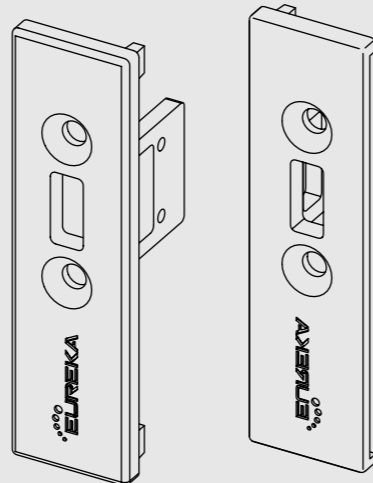

ALBA

SCHEDA TECNICA
TECHNICAL SHEET

**FINITURE
/ FINISHES**

Verniciato a polveri
/ Powder painted

Verniciato a liquido
/ Liquid coated

STAFFA DI FISSAGGIO A MURO / WALL MOUNTING BRACKET

cod. 924A2

- Sistema di fissaggio con regolazione a croce
- Regolazione orizzontale sulla barra
- /
- Fixing system with cross adjustment
- Horizontal adjustment on the bar

PROFILO LED / LED PROFILE

cod. GU29

- Led ad incasso in policarbonato, per una semplice installazione
- Certificato di conformità per tutto il mondo
- Luce calda a 3000 K°
- Possibilità di personalizzare la lunghezza del corpo luminoso sul profilo
- /
- Recessed polycarbonate led profile, for an easy installation
- Worldwide conformity certificate
- Warm light, 3000 K°
- Length of the led bar on the profile can be customized

PORTA ROTOLO / ROLL HOLDER

cod. 924A9

- Porta rotolo in acciaio pressopiegato
- Da usare con due fissaggi universali cod. 924A5
- /
- Pressed steel roll holder
- To be used with two universal mounts cod. 924A5

TAPPO LATERALE / END CAP

cod. 924AZ1/Z2

- Particolare in zama
- Terminale di fissaggio e chiusura della barra
- Sede fissaggio scheda USB
- /
- Detail in zamak
- Bar fixing and closing terminal
- USB board fixing seat