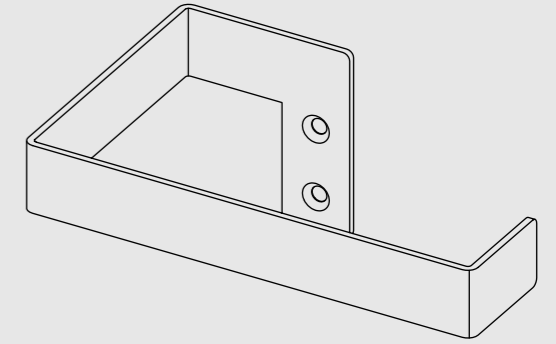

PORTA ROTOLO / ROLL HOLDER

cod. 924A8

- Porta rotolo in acciaio pressopiegato
- Da usare con due fissaggi universali cod. 924A5
- /
- Pressed steel roll holder
- To be used with two universal mounts cod. 924A5