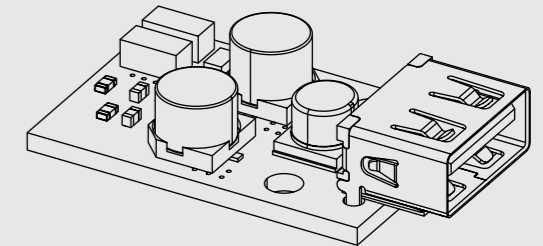

CARICATORE USB / USB CHARGER

cod. 924A10

- Input 12-24V
- Output USB tipo A, 1,5A massimo (no dati)
- Cavetto in uscita
- Mini plug
- /
- Input 12-24V
- USB output type A, 1.5A maximum (no data)
- Output cable
- Mini plug