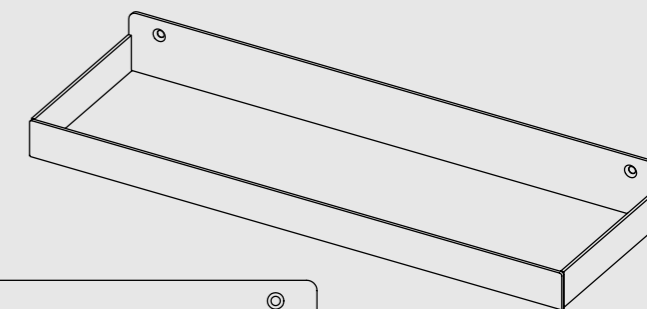

cod. 924A6

- Particolare in zama
- Attacco orizzontale o verticale
- Per mensole fino a 10mm di spessore
- Da usare con il fissaggio universale cod. 924A5
- /
- Detail in zamak
- Horizontal or vertical attachment
- For shelves up to 10mm thick
- To be used with universal fixing cod. 924A5

VASCHETTA IN ACCIAIO / STEEL TRAY

cod. 924A7

- Vaschetta in acciaio pressopiegato
- Da usare con due fissaggi universali cod. 924A5
- /
- Pressed steel tray
- To be used with two universal fixings cod. 924A5

PROFILO LED / LED PROFILE

cod. GU29

- Led ad incasso in policarbonato, per una semplice installazione
- Certificato di conformità per tutto il mondo
- Luce calda a 3000 K°
- Possibilità di personalizzare la lunghezza del corpo luminoso sul profilo
- /
- Recessed polycarbonate led profile, for an easy installation
- Worldwide conformity certificate
- Warm light, 3000 K°
- Length of the led bar on the profile can be customized