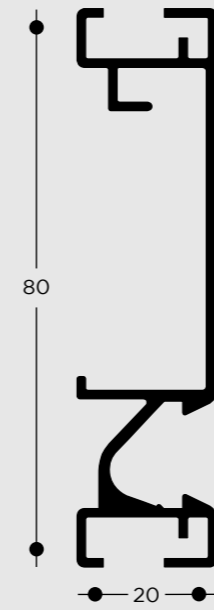

ALBA

SCHEDA TECNICA
TECHNICAL SHEET

**FINITURE
/ FINISHES**

Verniciato a polveri
/ Powder painted

Verniciato a liquido
/ Liquid coated

STAFFA DI FISSAGGIO A MURO / WALL MOUNTING BRACKET

cod. 924A2

- Sistema di fissaggio con regolazione a croce
- Regolazione orizzontale sulla barra
- /
- Fixing system with cross adjustment
- Horizontal adjustment on the bar

POMOLO / KNOB

cod. 924A3

- Pomolo appendiabiti
- Accessorio in alluminio
- Da usare con vite con testa a martello (cod. 924A4)
- /
- Coat hanger knob
- Aluminium accessory
- To be used with hammer head screw (cod. 924A4)

VITE CON TESTA A MARTELLO / HAMMER HEAD SCREW

cod. 924A4

- Vite per pomolo in alluminio (cod 924A3)
- Filetto M6 universale
- /
- Screw for aluminum knob (cod 924A3) Universal
- thread M6

FISSAGGIO UNIVERSALE PER ACCESSORI / UNIVERSAL MOUNT FOR ACCESSORIES

VASCHETTA IN ACCIAIO / STEEL TRAY

cod. 924A7

- Vaschetta in acciaio pressopiegato
- Da usare con due fissaggi universali cod. 924A5
- /
- Pressed steel tray
- To be used with two universal fixings cod. 924A5