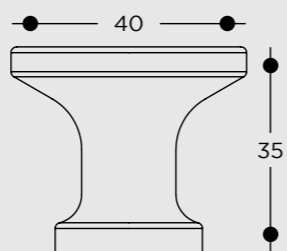

ALBA

SCHEDA TECNICA
TECHNICAL SHEET

**FINITURE
/ FINISHES**

Verniciato a polveri
/ Powder painted

Verniciato a liquido
/ Liquid coated

STAFFA DI FISSAGGIO A MURO / WALL MOUNTING BRACKET

cod. 924A2

- Sistema di fissaggio con regolazione a croce
- Regolazione orizzontale sulla barra
- /
- Fixing system with cross adjustment
- Horizontal adjustment on the bar

VITE CON TESTA A MARTELLO / HAMMER HEAD SCREW

cod. 924A4

- Vite per pomolo in alluminio (cod 924A3)
- Filetto M6 universale
- /
- Screw for aluminum knob (cod 924A3) Universal
- thread M6

FISSAGGIO UNIVERSALE PER ACCESSORI / UNIVERSAL MOUNT FOR ACCESSORIES

cod. 924A6

- Particolare in zama
- Attacco orizzontale o verticale
- Per mensole fino a 10mm di spessore
- Da usare con il fissaggio universale cod. 924A5
- /
- Detail in zamak
- Horizontal or vertical attachment
- For shelves up to 10mm thick
- To be used with universal fixing cod. 924A5

VASCHETTA IN ACCIAIO / STEEL TRAY

cod. 924A7

- Vaschetta in acciaio pressopiegato
- Da usare con due fissaggi universali cod. 924A5
- /
- Pressed steel tray
- To be used with two universal fixings cod. 924A5