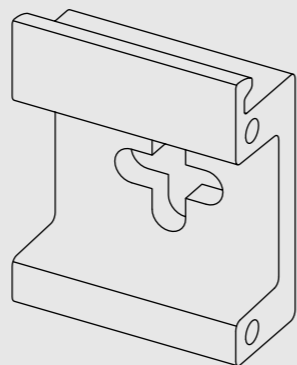

ALBA

SCHEDA TECNICA
TECHNICAL SHEET

**FINITURE
/ FINISHES**

Verniciato a polveri
/ Powder painted

Verniciato a liquido
/ Liquid coated

STAFFA DI FISSAGGIO A MURO / WALL MOUNTING BRACKET

cod. 924A2

- Sistema di fissaggio con regolazione a croce
- Regolazione orizzontale sulla barra
- /
- Fixing system with cross adjustment
- Horizontal adjustment on the bar

POMOLO / KNOB

cod. 924A3

- Pomolo appendiabiti
- Accessorio in alluminio
- Da usare con vite con testa a martello (cod. 924A4)
- /
- Coat hanger knob
- Aluminium accessory
- To be used with hammer head screw (cod. 924A4)

cod. 924A6

- Particolare in zama
- Attacco orizzontale o verticale
- Per mensole fino a 10mm di spessore
- Da usare con il fissaggio universale cod. 924A5
- /
- Detail in zamak
- Horizontal or vertical attachment
- For shelves up to 10mm thick
- To be used with universal fixing cod. 924A5

VASCHETTA IN ACCIAIO / STEEL TRAY

cod. 924A7

- Vaschetta in acciaio pressopiegato
- Da usare con due fissaggi universali cod. 924A5
- /
- Pressed steel tray
- To be used with two universal fixings cod. 924A5