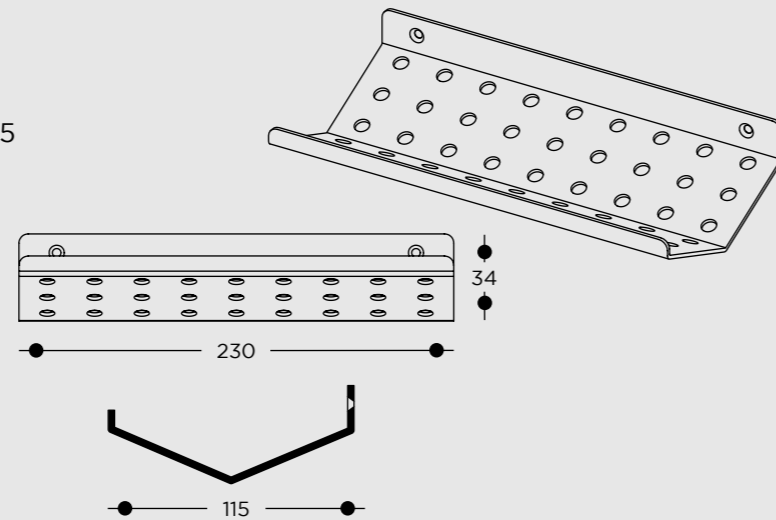

cod. 924A6

- Particolare in zama
- Attacco orizzontale o verticale
- Per mensole fino a 10mm di spessore
- Da usare con il fissaggio universale cod. 924A5
- /
- Detail in zamak
- Horizontal or vertical attachment
- For shelves up to 10mm thick
- To be used with universal fixing cod. 924A5

VASCHETTA IN ACCIAIO / STEEL TRAY

cod. 924A7

- Vaschetta in acciaio pressopiegato
- Da usare con due fissaggi universali cod. 924A5
- /
- Pressed steel tray
- To be used with two universal fixings cod. 924A5

PROFILO LED / LED PROFILE

cod. GU29

- Led ad incasso in policarbonato, per una semplice installazione
- Certificato di conformità per tutto il mondo
- Luce calda a 3000 K°
- Possibilità di personalizzare la lunghezza del corpo luminoso sul profilo
- /
- Recessed polycarbonate led profile, for an easy installation
- Worldwide conformity certificate
- Warm light, 3000 K°
- Length of the led bar on the profile can be customized

TAPPO LATERALE / END CAP

cod. 924AZ1/Z2

- Particolare in zama
- Terminale di fissaggio e chiusura della barra
- Sede fissaggio scheda USB
- /
- Detail in zamak
- Bar fixing and closing terminal
- USB board fixing seat